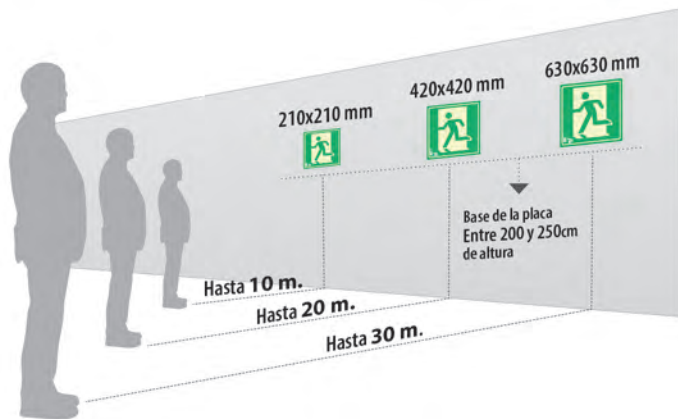

Dimensiones	Distancia observación
480 x 160 mm.	de 0 a 10 mts.
960 x 320 mm.	de 10 a 20 mts.
1440 x 480 mm.	de 20 a 30 mts.

Dimensiones	Distancia observación
320 x 160 mm.	de 0 a 10 mts.
640 x 320 mm.	de 10 a 20 mts.
960 x 480 mm.	de 20 a 30 mts.

<b>Dimensiones</b>	<b>Distancia observación</b>
160 x 320 mm.	de 0 a 10 mts.
320 x 640 mm.	de 10 a 20 mts.
480 x 960 mm.	de 20 a 30 mts.

<b>Dimensiones</b>	<b>Distancia observación</b>
160 x 320 mm.	de 0 a 10 mts.
320 x 640 mm.	de 10 a 20 mts.
480 x 960 mm.	de 20 a 30 mts.

<b>Dimensiones</b>	<b>Distancia observación</b>
160 x 480 mm.	de 0 a 10 mts.
320 x 960 mm.	de 10 a 20 mts.
480 x 1440 mm.	de 20 a 30 mts.

<b>Dimensiones</b>	<b>Distancia observación</b>
320 x 160 mm.	de 0 a 10 mts.
640 x 320 mm.	de 10 a 20 mts.
960 x 480 mm.	de 20 a 30 mts.

<b>Dimensiones</b>	<b>Distancia observación</b>
210 x 210 mm.	de 0 a 10 mts.
420 x 420 mm.	de 10 a 20 mts.
630 x 630 mm.	de 20 a 30 mts.

Todas las señales  
se pueden fabricar  
**en braille y  
altorrelieve**