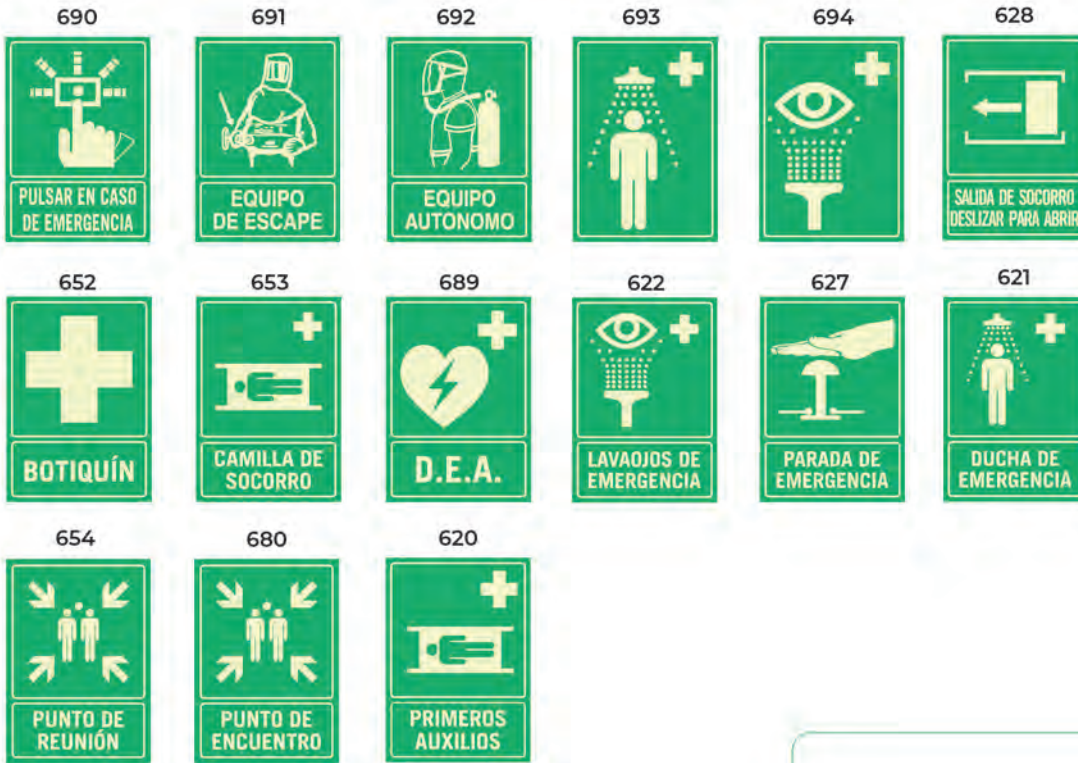

<b>Dimensiones</b>	<b>Distancia observación</b>
210 x 210 mm.	de 0 a 10 mts.
420 x 420 mm.	de 10 a 20 mts.
630 x 630 mm.	de 20 a 30 mts.

Todas las señales  
se pueden fabricar  
**en braille y  
altorrelieve**

Solicita información

[www.comercialpaperera.com](http://www.comercialpaperera.com)

Dimensiones 320 x 160 mm.  
640 x 320 mm.  
960 x 480 mm.

Distancia observación de 0 a 10 mts.  
de 10 a 20 mts.  
de 20 a 30 mts.

Dimensiones 210 x 297 mm.  
420 x 594 mm.  
630 x 891 mm.

Distancia observación de 0 a 10 mts.  
de 10 a 20 mts.  
de 20 a 30 mts.

## POSTES

EN SECCIÓN TRIANGULAR Y CUADRADA