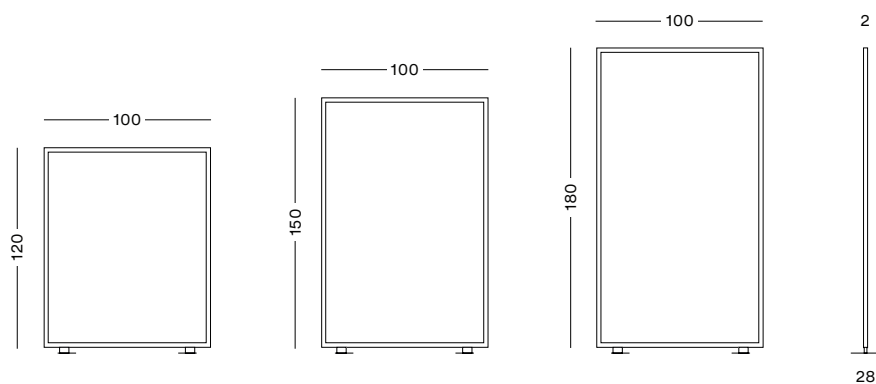

Limit Acoustic Screen

Sizes

Aluminium frame

Specs

Colours

Colour frames

-

AN

BL

ACCESSORIES

78243_

78243AN_

78243BL_

120x100 cm
47.2x39.3 in

10 Kg
22.04 £

2 cm
0.8 in

REF

300/K

2x5 cm
0.78x1.96 in

2

78242_

78242AN_

78242BL_

150x100 cm
59.05x39.3 in

12,4 Kg
27.33 £

300/K/4

5x5 cm
1.96x1.96 in

4

78241_

78241AN_

78241BL_

180x100 cm
70.8x39.3 in

14,9 Kg
32.84 £

www.comercialpaperera.com - Tel. 972 406 301

C/ Can Pau Birol, 14 - Pol. Ind. Mas Xirgu - 17005 Girona - comandes@comercialpaperera.com