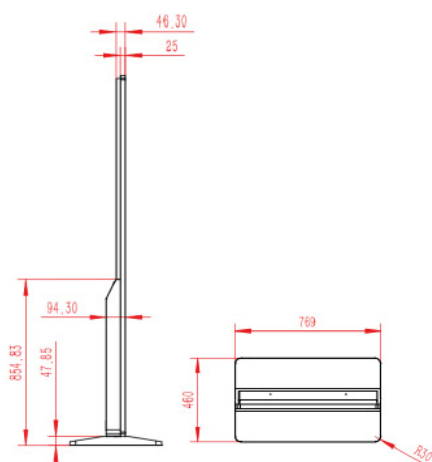

Altavoz incorporado: Un solución audiovisual potente gracias a sus altavoces que llamarán la atención con su alta calidad de sonido.

Opcional: Cámara

VESA: 400*400mm

Certificaciones:

CE, EMC, IK, LVD

SKU	EC-IT-55-2KB350NH
Tamaño pantalla	55"
Marca	LG
Resolución	Full HD 1920*1080
Brillo	350cd/m ²
Área Visualización	1210*680mm (Horizontal/Vertical)
Contraste	1300 : 1 (Typ)
Angulo de Visión	178°H/178°V
Gama de colores	16.7M, 68%
Consumo promedio	150W/m ²
Consumo en reposo	1W/m ²
Vida útil	60.000 horas
Tensión de trabajo	AC 100-240V - 60Hz
Tamaño Tótem	1905*762*95mm
Audio	MP3, WMA, APE, Flac
Video	RM/RMVB, MKV, TS, AVI, VOB, MOV, WMV, MP4
Imagen	JPG, BMP, GIF
Altavoces	2*8Ω5W
Temperatura de trabajo	0°C~50°C
Humedad de almacenaje	-10C~60C
Material de estructura	Chasis Aluminio - Caja trasera SPCC
Táctil	Sin Táctil
Sistema Operativo	HDMI
Protección	IP32
Cristal Templado	6mm