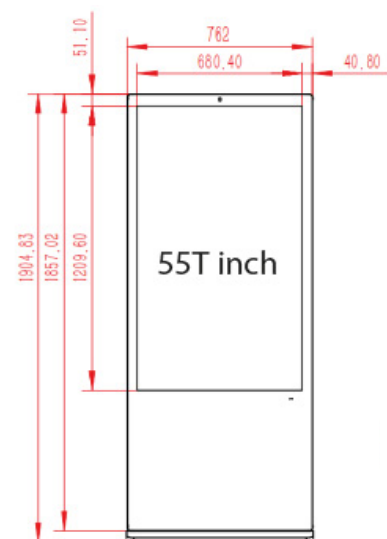

Altavoz incorporado: Un solución audiovisual potente gracias a sus altavoces que llamarán la atención con su alta calidad de sonido.

Opcional: Cámara

VESA: 400*400mm

Certificaciones:

CE, EMC, IK, LVD

SKU	EC-IT-55-2KB350NH
Tamaño pantalla	55"
Marca	LG
Resolución	Full HD 1920*1080
Brillo	350cd/m ²
Área Visualización	1210*680mm (Horizontal/Vertical)
Contraste	1300 : 1 (Typ)
Angulo de Visión	178°H/178°V
Gama de colores	16.7M, 68%
Consumo promedio	150W/m ²
Consumo en reposo	1W/m ²
Vida útil	60.000 horas
Tensión de trabajo	AC 100-240V - 60Hz
Tamaño Tótem	1905*762*95mm
Audio	MP3, WMA, APE, Flac
Video	RM/RMVB, MKV, TS, AVI, VOB, MOV, WMV, MP4
Imagen	JPG, BMP, GIF
Altavoces	2*8Ω5W
Temperatura de trabajo	0°C~50°C
Humedad de almacenaje	-10C~60C
Material de estructura	Chasis Aluminio - Caja trasera SPCC
Táctil	Sin Táctil
Sistema Operativo	HDMI
Protección	IP32
Cristal Templado	6mm