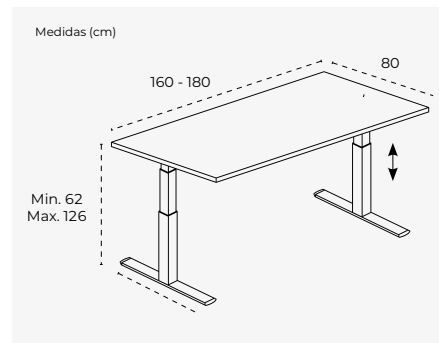

Estructura realizada en tubo y chapa de acero acabado en epoxy RAL 9003, con columna a tres niveles regulable en altura (mínimo 620 mm - máximo 1260 mm) mediante dispositivo de regulación eléctrico, consiguiendo la

altura deseada para trabajar de una forma fácil y rápida. Incluye niveladores de regulación en altura de hasta 2 cm. Tableros realizados en melamina de 25 mm de grosor de color según modelo y canteado en PVC de 1 mm del mismo color.

Ref.	Descripción	Uds.	cm (superficie)	cm (producto)	Nº packs	kg / m ³ (packaging)
59779	Mesa E-table regulable en altura eléctricamente con 3 telescópicos tablero de melamina	1	160 x 80	160 x 62-126 x 80	3	48,5 kg / 0,098 m ³
59780	Mesa E-table regulable en altura eléctricamente con 3 telescópicos tablero de melamina	1	180 x 80	180 x 62-126 x 80	3	52,5 kg / 0,102 m ³

Estructura

Piezas metálicas pintadas en blanco EPOXY RAL-9003.

Acabados

_F
Blanco/Haya

_S
Blanco/Gris

_W
Blanco/Blanco

_R
Blanco/Roble

Tablero de melamina de 25mm de grosor