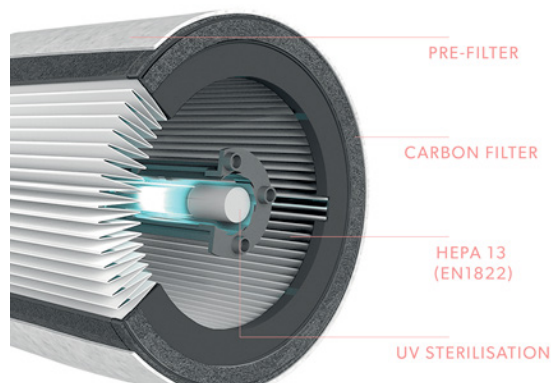

### Aire limpio en todos los rincones

La tecnología patentada PureDirect™ divide el aire limpio en dos corrientes, distribuyendo el aire purificado de forma más cómoda y eficaz por toda la habitación.

### NUEVO SensorPod™ mejorado

El SensorPod™ obtiene lecturas de la calidad del aire y las comunica al purificador de aire. Hemos mejorado nuestra tecnología con sensores de calidad del aire mejorados que pueden detectar partículas más pequeñas y controlar contaminantes adicionales [PM1.0, PM2.5, PM10] y determinados COV [Compuestos Orgánicos Volátiles; formaldehído, humos de pintura] y otros olores.

Un anillo iluminado con un código de colores del purificador comunica la buena, moderada o mala calidad del aire.

### Filtración HEPA y lámpara UV-C

Mejora la calidad del aire interior con una filtración HEPA de 360 grados combinada con el poder de la luz ultravioleta (UV-C). El filtro ayuda a capturar virus transmitidos por el aire, alérgenos y determinados gases COV [Compuestos Orgánicos Volátiles] procedentes de todas las direcciones. La lámpara UV-C reduce los gérmenes y bacterias atrapados en el filtro. Leitz Smart TruSens viene con un filtro EN1822.