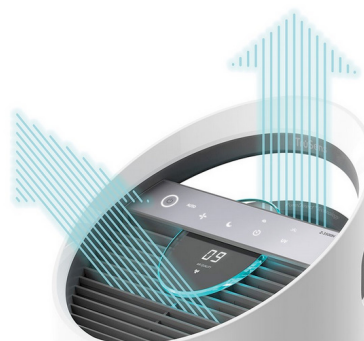

Aire limpio en todos los rincones

La tecnología patentada PureDirect™ divide el aire limpio en dos corrientes, distribuyendo el aire purificado de forma más cómoda y eficaz por toda la habitación.