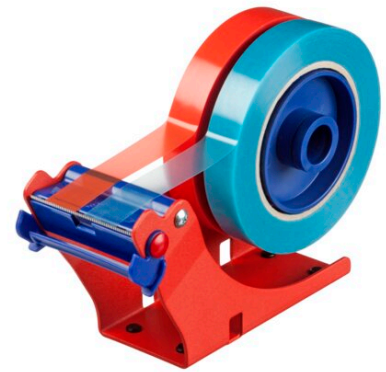

tesa® 6012

Información Producto

Dispensador manual bancada doble rollo

Descripción del producto

tesa® 6012 es un dispensador universal para cintas de embalaje tesa® en rollos de 66 m, y de hasta 50 mm de ancho. El dispensador se puede usar con un o dos rollos de cinta. El dispensador tesa® 6012 es un dispensador de todo uso para la línea de producción y el almacén. Como el distribuidor puede acomodar hasta dos rollos de cinta, se puede utilizar con diferentes cintas tesa® al mismo tiempo (por ejemplo, diferentes anchos y colores).

Características

- Due to the extra-wide blade design the dispenser can easily be loaded with two rolls of tape at the same time (e.g. different widths or colours).
- The integrated safety-blade cover helps to prevent injuries when the dispenser is not in use.

Aplicaciones

El dispensador se pueden sujetar de forma segura con la pinza que incluye o con tornillos a la mesa de trabajo (tiene cuatro orificios para tornillos).

Propiedades / Valores de rendimiento

- | | | | |
|-----------------------------|--------|----------------------|----------|
| • Ancho de rollo máx. | 50 mm | • Gramaje | 610 g |
| • Core diameter | 3 | • Modo de operación | manual |
| • Diámetro máximo del rollo | 145 mm | • Tipo de aplicación | embalaje |