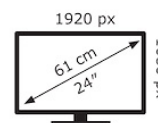

2019/2013

Para la mejora continua de la calidad de nuestros productos, esta hoja de datos está sujeta a cambios sin previo aviso. Acer no se hace responsable de los errores u omisiones en las descripciones de los productos. Copyright 2024 Acer España . Todos los derechos reservados. Acer y el logotipo de Acer son marcas registradas de Acer Incorporated. Microsoft y Windows son marcas registradas de Microsoft Corporation. Intel y Pentium son marcas registradas de Intel Corporation. Todas las demás marcas comerciales, marcas registradas y/o servicios mencionados o señalados de otro modo son propiedad de sus respectivos propietarios.

comercial *paperera*

MATERIALS I SERVEIS PER A L'OFICINA

www.comercialpaperera.com - Tel. 972 406 301

C/ Can Pau Birol, 14 - Pol. Ind. Mas Xirgu - 17005 Girona - comandes@comercialpaperera.com