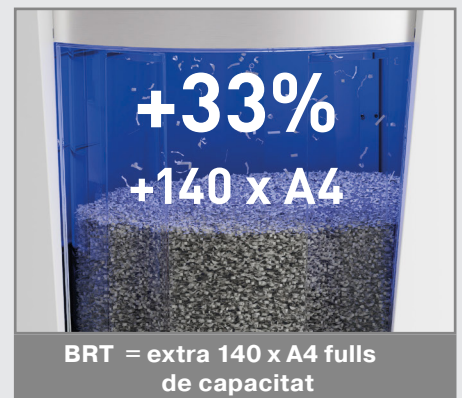

DESTRUCTORA LEITZ IQ OPTIMAX OFFICE P5

Ideal per a l'ús diari a qualsevol oficina

L'IQ OptiMax compta amb la tecnologia de rotació de la safata (BRT) única, que maximitza de manera efectiva la capacitat en un +33%*. La safata giratòria assegura una distribució plana i uniforme del paper i elimina el paper triturat que forma un pic a la paperera. Això permet que 140 fulls A4 addicionals cabin a la paperera abans que calgui buidar-los. La tecnologia de rotació de la paperera significa que no cal treure o sacsejar la paperera; l'indicador de safata plena només s'activa quan arriba al 100% de la capacitat.

OptiMax ofereix una solució de trituració innovadora i elegant, al mateix temps, garanteix una seguretat i tranquil·litat excepcional en la destrucció de documents.

- La paperera té capacitat per a 550 fulls A4; +33% en comparació amb cap BRT
- Trituradora DIN P5 d'alta seguretat
- Les partícules microtallades permeten més fulls a la paperera
- El contenidor de la trituradora s'il·lumina en blau quan s'utilitza
- El contenidor transparent és fàcil de treure
- El tauler de control intuïtiu inclou indicacions LED
- Mida 38 x 38 x 70 cm d'alçada.

Descripció	Tipus tall	Nivell seguretat	Codi CP
IQ OptiMax Office	Microtall 2x15mm	P-5	48175

- **Tecnologia Anti Jam** per a una trituració ininterrompuda: s'atura automàticament i fa marxa enrere quan s'introdueix massa paper
- **Funcionament ultra silencios** - per a un ambient de treball tranquil

www.comercialpaperera.com - Tel. 972 406 301

C/ Can Pau Birol, 14 - Pol. Ind. Mas Xirgu - 17005 Girona - comandes@comercialpaperera.com