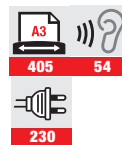

intimus 175

66 x 56 x 105 cm

CALIDAD, SEGURIDAD Y DISEÑO INNOVADOR

- Bajo nivel de ruido
- Función de retroceso automático integrada para solucionar fácilmente los atascos de papel
- Indicadores luminosos de modo reposo, papelera llena, puerta abierta y atasco de papel
- Diseño hermético con estructura sólida de madera
- Con ruedas para una mayor flexibilidad de uso

i-control® EcoLogic

DLS® Silentec®

| Modelo | Tamaño partículas | | Nivel de seguridad DIN 66 399 | | | | | | Capacidad de destrucción* hojas | | Velocidad de corte | Rendimiento** hojas/min | | También destruye: | | | |
|---------|-------------------|---------|-------------------------------|---|---|---|---|---|---------------------------------|---------------------|--------------------|-------------------------|---------------------|-------------------|---|---|---|
| | mm | I | P | F | O | T | H | E | 70 g/m ² | 80 g/m ² | m/s | 70 g/m ² | 80 g/m ² | | | | |
| 175 CP4 | 4 x 40 | 175 10+ | 4 | 1 | 3 | 4 | - | 3 | 45-50 | 38-43 | 0.12 | 1.111 | 949 | ✓ | ✓ | ✓ | ✓ |