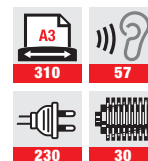

Ecologic

i-control®

DLS

La síntesis entre tecnología, rendimiento y diseño. Todas las destructoras intimus® se fabrican empleando componentes duraderos, precisos y de alto rendimiento, diseñados para tener una larga vida útil con una elevada carga de trabajo. La gama de productos cubre todas las exigencias desde uso diario en oficinas hasta máquinas destructoras de alta seguridad que se utilizan para destruir material clasificado de conformidad con todas las normativas legales vigentes, como DIN 66399 o NSA 02/01. Las destructoras intimus® incorporan varias características que las hacen únicas en cuanto a facilidad de manejo y eficiencia de trabajo.

www.comercialpaperera.com - Tel. 972 406 301

C/ Can Pau Birol, 14 - Pol. Ind. Mas Xirgu - 17005 Girona - comandes@comercialpaperera.com