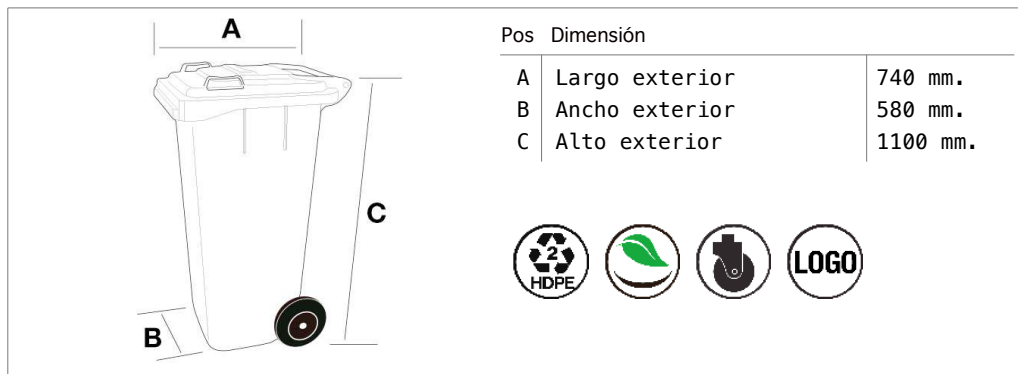

#### DESCRIPCION

Contenedor plástico de 240 litros para la recogida selectiva de residuos y basuras en color azul, especialmente indicado para recogida de papel y cartón. Fabricado en plástico de alta calidad (HDPE) y homologado con los más altos estándares europeos actuales, cumpliendo con las normas DIN EN 840, RAL-GZ951/1 (GGAWB) y normativa 2000/14/CE.

#### CARACTERÍSTICAS

- Equipados con 2 ruedas Ø200 mm de goma de caucho y eje metálico muy resistente.
- Tapa basculante con asas laterales y pernos intercambiables en caso de rotura.
- Asa tirador en la parte trasera para un desplazamiento seguro, cómodo y ágil siguiendo un diseño ergonómico y cuidando en todo momento la postura del usuario.
- Paredes gruesas que aportan estabilidad.
- Interior liso estanco que facilita la limpieza y vaciado del contenedor.
- Disponible en color amarillo, gris oscuro, azul, marrón, rojo y verde.

#### DETALLES

**Largo exterior:** 740 mm.  
**Ancho exterior:** 580 mm.  
**Alto exterior:** 1100 mm.  
**Capacidad:** 240,00 l.  
**Peso:** 16,00 kg.  
**Carga:** 96 kg.  
**Material:** PE Alta densidad(HDPE)  
**Color:** Azul  
**Ruedas:** 2 fijas

**Diámetro de la rueda:** 200 mm.  
**Tipo de rueda:** Goma maciza negra  
**Diseño interior:** Liso  
**Calidad alimentaria:** Sí  
**Normativa EN 840:** Sí  
**Normativa RAL GZ 951/1:** Sí  
**Directiva 200/14/CE:** Sí  
**Otros colores:** Marrón, Amarillo, Rojo, Verde, Gris oscuro