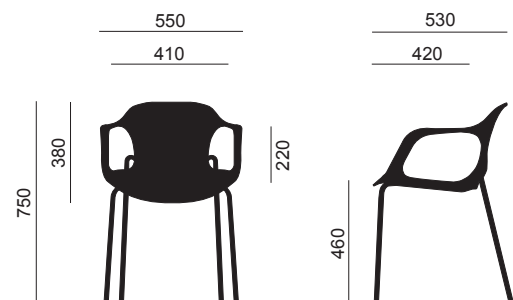

FITXA TÈCNICA _ BARI

BARI és una cadira dissenyada per a entorns dinàmics per la seva resistència i facilitat d'apilar. És la solució perfecta per a col·lectivitat, confidents i zones d'espera. La carcassa de PVC és fàcil netejar. Cadira d'ús professional que compleix la normativa UNE EN 16139 en matèria de resistència seguretat i durabilitat. Disponible en 2 colors mat.

1. 1 Monocarcassa ondulada de polipropilè amb efecte antilliscant.
2. 2 Braços corbats, integrats a la carcassa de seient.
3. 3 Estructura metàl·lica d'acer tubular.
4. 4 Potes amb forma d'aranya per reforçar estabilitat.
5. 5 Els topalls de les potes són de polipropilè transparent per a més protecció i durabilitat. Gran estabilitat.
6. 6 Apilable fins a 8 cadires.
7. 7 Disseny senzill, net i elegant, adaptable a molts àmbits.

Codi 60911A