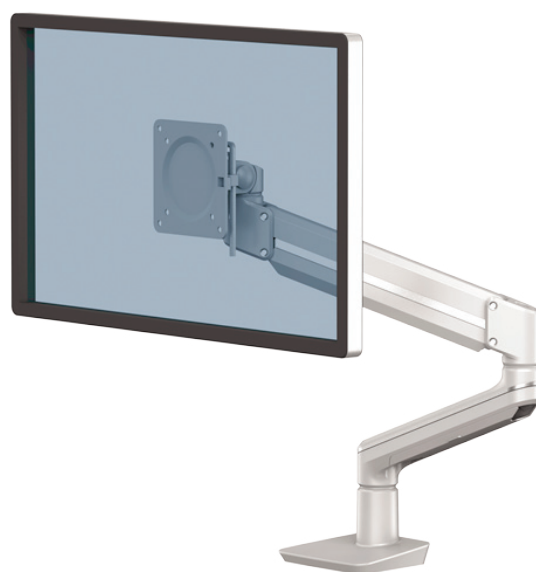

## BRAÇ DE MONITOR INDIVIDUAL

Codi 71103P

Tallo™ Series

### Característiques:

- Augmenta l'espai valuós de l'escriptori i ajusta fàcilment el monitor per reduir la tensió dels ulls, el coll i les espatlles.
- Disseny dinàmic i excel·lència ergonòmica que s'integren en perfecta harmonia amb tota aquesta gamma.
- Braç de monitor únic ajustable totalment independent amb tecnologia innovadora amb molla de gas que proporciona un ajust del monitor sense esforç.
- Certificat i premiat amb l'Excel·lència Ergonòmica per Fira Internacional complint els requisits ergonòmics en matèria de legislació europea sobre salut i seguretat: EN ISO 9241-5.
- Sistema de gestió de cables intuïtiu que ajuda a mantenir l'ordre.
- Fàcil de muntar: mitjançant una pinça o abraçadora (cargolada).
- Admet una pantalla entre 1 i 9 kg i fins a 40".

### Especificacions:

Núm. Referència Fellowes	8613001
Pes màxim del monitor	9 kg
Mida màxima del monitor	40" / 101.6 cm
Ajust d'alçada màxima	32 cm
Abast màxim	50 cm
Rotació eix	360°
Gir horitzontal	180°
Inclinació	+ 75° / - 35°
VESA	75 x 75, 100 x 100
Compatibilitat d'escriptori	Per a taules de 2 a 6 cm de gruix amb pinça i fins a 9 cm amb abraçadora.
Garantia	15 Anys

Tallo™ enkel monitor arm

Ramię na 1 monitor Tallo™

Кронштейн для одного монитора Tallo™

Suporte de mesa para monitor individual Tallo™

40" (101.6cm)

1 - 9kg

VESA:  
75 x 75 / 100 x 100

15  
15 Years  
Limited Warranty