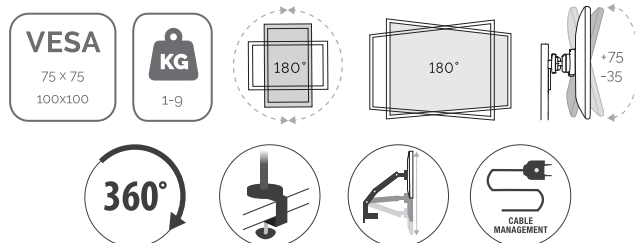

### Característiques:

- Augmenta l'espai valuós de l'escriptori i ajusta fàcilment el monitor per reduir la tensió dels ulls, el coll i les espatlles.
- Disseny dinàmic i excel·lència ergonòmica que s'integren en perfecta harmonia amb tota aquesta gamma.
- Braç de monitor únic ajustable totalment independent amb tecnologia innovadora amb molla de gas que proporciona un ajust del monitor sense esforç.
- Certificat i premiat amb l'Excel·lència Ergonòmica per Fira Internacional complint els requisits ergonòmics en matèria de legislació europea sobre salut i seguretat: EN ISO 9241-5.
- Sistema de gestió de cables intuïtiu que ajuda a mantenir l'ordre.
- Fàcil de muntar: mitjançant una pinça o abraçadora (cargolada).
- Admet una pantalla entre 1 i 9 kg i fins a 40".

### Especificacions:

Núm. Referència Fellowes	8613001
Pes màxim del monitor	9 kg
Mida màxima del monitor	40" / 101.6 cm
Ajust d'alçada màxima	32 cm
Abast màxim	50 cm
Rotació eix	360°
Gir horitzontal	180°
Inclinació	+ 75° / - 35°
VESA	75 x 75, 100 x 100
Compatibilitat d'escriptori	Per a taules de 2 a 6 cm de gruix amb pinça i fins a 9 cm amb abraçadora.
Garantia	15 Anys

Tallo™ enkel monitor arm

Ramię na 1 monitor Tallo™

Кронштейн для одного монитора Tallo™

Suporte de mesa para monitor individual Tallo™

40" (101.6cm)

1 - 9kg

VESA:  
75 x 75 / 100 x 100

15  
15 Years  
Limited Warranty