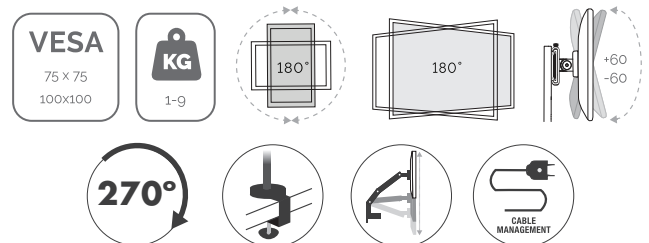

BRAÇ DE MONITOR DOBLE

Codi 71104P

Tallo™ Series

Característiques:

- Augmenta l'espai valuós de l'escriptori i ajusta fàcilment el monitor per reduir la tensió dels ulls, el coll i les espatlles.
- Disseny dinàmic i excel·lència ergonòmica que s'integren en perfecta harmonia amb tota aquesta gamma.
- Braç de 2 monitors ajustables i totalment independents amb tecnologia innovadora amb molla de gas que proporciona un ajust del monitor sense esforç.
- Certificat i premiat amb l'Excel·lència Ergonòmica per Fira Internacional complint els requisits ergonòmics en matèria de legislació europea sobre salut i seguretat: EN ISO 9241-5.
- Sistema de gestió de cables intuïtiu que ajuda a mantenir l'ordre.
- Fàcil de muntar: mitjançant una pinça o abraçadora (cargolada).
- Admet una pantalla entre 1 i 9 kg i fins a 40".

Especificacions:

Núm. Referència Fellowes	8613101
Pes màxim del monitor	Total 18 kg (9 kg/braç)
Mida màxima del monitor	40" / 101.6 cm
Ajust d'alçada màxima	32 cm
Abast màxim alçada/amplada	50 / 144 cm
Rotació eix	270°
Gir horitzontal	180°
Inclinació	+ 60° / - 60°
VESA	75 x 75, 100 x 100
Compatibilitat d'escriptori	Per a taules de 2 a 6 cm de gruix amb pinça i fins a 9 cm amb abraçadora.
Garantia	15 Anys

Ramię na 2 monitory Tallo™

Кронштейн для двух мониторов Tallo™

Suporte de mesa para monitor duplo Tallo™

1442mm
1000mm
40" (101.6cm)
1 - 9kg
VESA:
75 x 75 / 100 x 100
15
15 Years
Limited Warranty