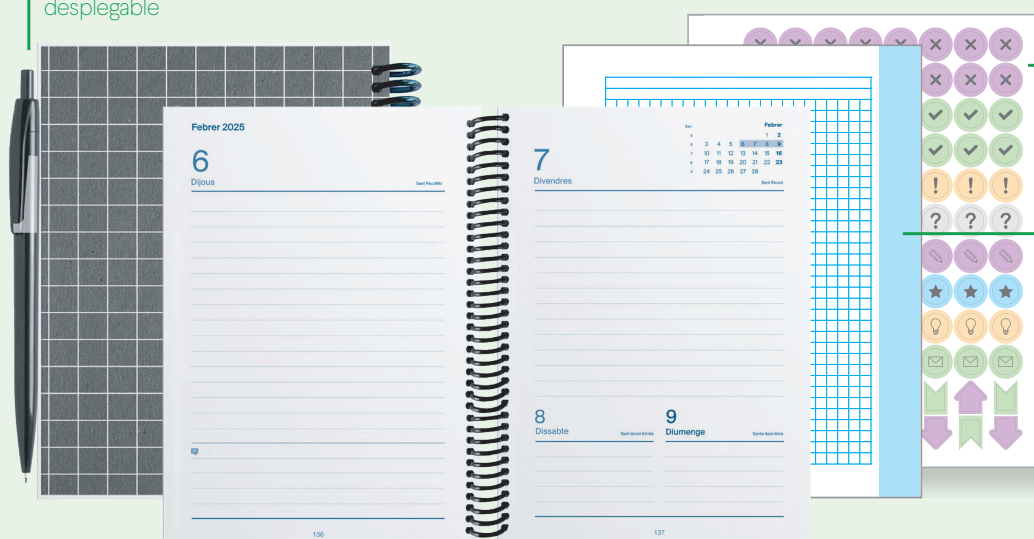

INTERIOR UNIVERSAL - D/P

Suport porta-bolígrafs
desplegable

Adhesius per
a una millor
organització

Fulls quadriculats
a color

- Dies Internacionals i Mundials
- Santoral
- Inici de les estacions de l'any
- Fases de la Lluna

www.comercialpaperera.com - Tel. 972 406 301

C/ Can Pau Birol, 14 - Pol. Ind. Mas Xirgu - 17005 Girona - comandes@comercialpaperera.com