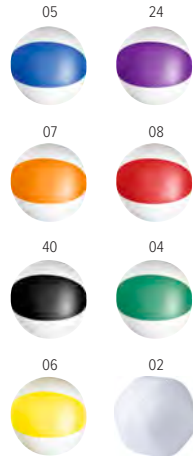

> 1	> 12	> 24	> 48	> 96
€ 15,29	€ 14,37	€ 13,46	€ 12,84	€ 12,39

Impression

Altura 1,90 mts.

1041512 Set de palas de palisandro y pelota Sergio

Set de palas de palisandro con mango de madera contrachapada y PU. Incluye una pelota de goma. El grosor de la raqueta es de aproximadamente 1,2 cm. y tiene agujeros. Presentado en una bolsa de algodón con un lado de malla. Medidas: 47,2 x 22,2 x 1,1 cm

> 1	> 10	> 20	> 40	> 80
€ 22,89	€ 21,51	€ 20,14	€ 19,23	€ 18,54

Impression ECO BASIC

9620 Pelota de playa de PVC Lola

Pelota de playa bicolor de PVC. Ø desinchada 40cm
Medidas: ø 25.

> 1	> 300	> 600	> 1200	> 2400
€ 1,56	€ 1,46	€ 1,37	€ 1,31	€ 1,26

Impression

1042230 Balón de voleibol de PVC Jimmy

Balón de voleibol de PVC, tamaño 5. Se entrega desinflado. Medidas: ø 20 cm.

> 1	> 30	> 60	> 120	> 240
€ 6,57	€ 6,17	€ 5,79	€ 5,51	€ 5,33

Impression

1043170 Cubo de playa de PP reciclado Mateo