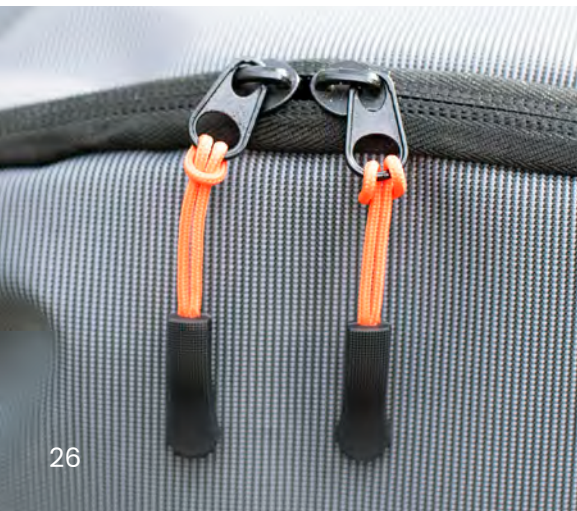

Cuatro bolsas a juego, una para cada ocasión