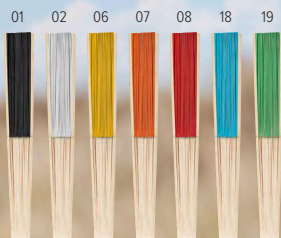

1041502 Abanico de bambú Elio
Abanico de bambú con tela de papel. Empaquetado a granel. Medidas: 36 x 21 cm.

> 1	> 200	> 400	> 800	> 1600
€ 1,61	€ 1,51	€ 1,41	€ 1,36	€ 1,31

Impression ECO PROOF