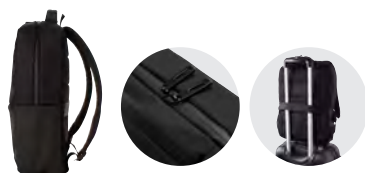

Escojas la que escojas, ¡destacarás!

1024147 Mochila de poliéster para pc Oscar

Mochila para portátil (15") de poliéster (600D). Un gran compartimento con cremallera en la parte superior con múltiples compartimentos en el interior. Pequeño compartimento con cremallera en el frontal. Parte trasera reforzada, tirantes ajustables y correa para ajustar al trolley. Medidas: 30 x 13 x 40 cm.

> 1	> 10	> 20	> 40	> 80
€ 44,86	€ 42,17	€ 39,47	€ 37,69	€ 36,33

Impression