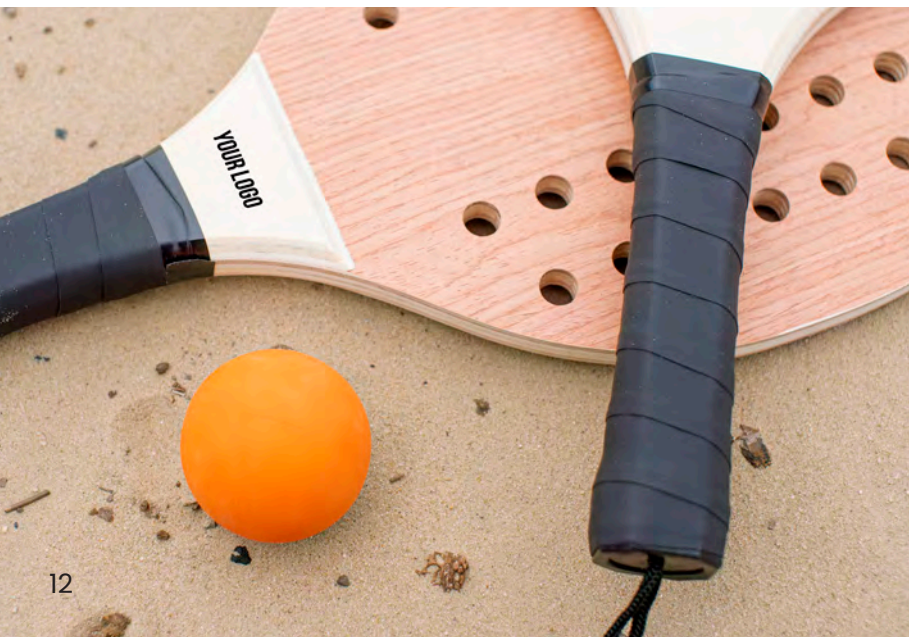

1041512 Set de palas de palisandro y pelota Sergio

Set de palas de palisandro con mango de madera contrachapada y PU. Incluye una pelota de goma. El grosor de la raqueta es de aproximadamente 1,2 cm. y tiene agujeros. Presentado en una bolsa de algodón con un lado de malla. Medidas: 47,2 x 22,2 x 1,1 cm

> 1	> 10	> 20	> 40	> 80
€ 22,89	€ 21,51	€ 20,14	€ 19,23	€ 18,54

Impression ECO BASIC