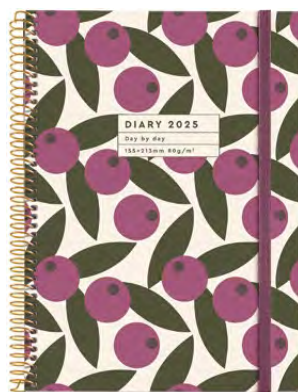

O ● Olives

Agenda ESPIRAL Plus.
Tapes dures de cartró folrat plastificat i espiral. Paper de 80 g imprès a 2 tintes. Idioma principal català (portuguès i anglès).
Mida A5 15,5 x 21,3 cm.

Tancament amb goma

Lateral inferior Microperforat