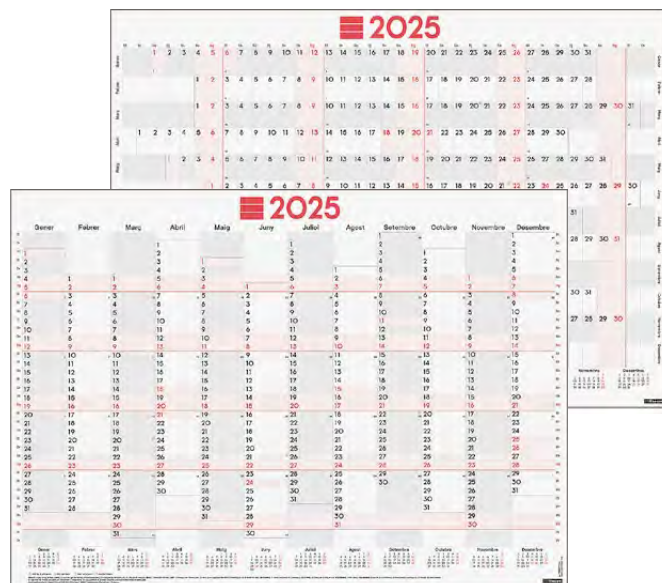

Calendari mural anual 2 cares amb espai per a anotar a les caselles. Amb columnes en una cara i files a l'altra. Paper de 170 g. Idioma català. Mida 68 x 48,5 cm d'alçada.

Codi 62389 **4,30 €**

eco paperera L'OFICINA SOSTENIBLE

www.comercialpaperera.com - Tel. 972 406 301

C/ Can Pau Birol, 14 - Pol. Ind. Mas Xirgu - 17005 Girona - comandes@comercialpaperera.com