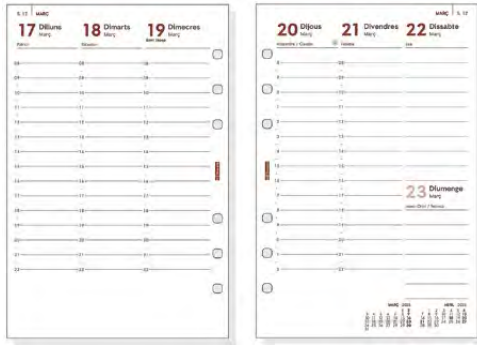

(A) Setmana Vista vertical

62551 - 62647