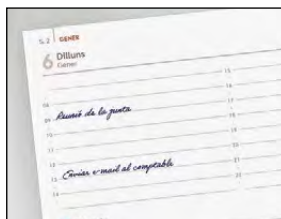

Dia Pàgina Dissabte i diumenge en una pàgina cada un
Codi 62489_ A● B● 22,60 €