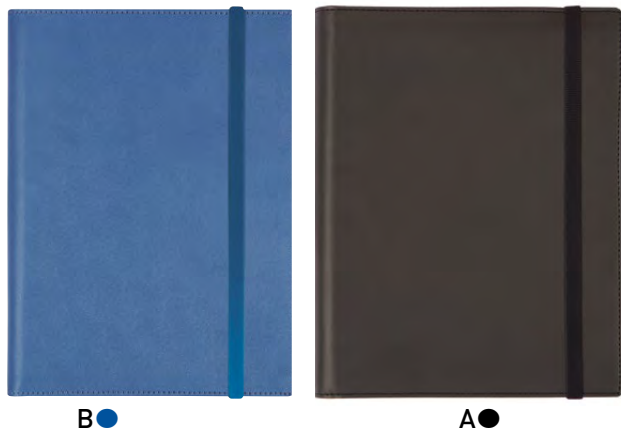

Agenda DUOBAND. Coberta semiflexible de material sintètic. Interior amb espiral i butxaca per a papers. Paper de 70 g Dia Pàgina i 80 g Setmana Vista. Imprès a 2 tintes. Idioma català. Mida A5 15,5 x 21,2 cm.