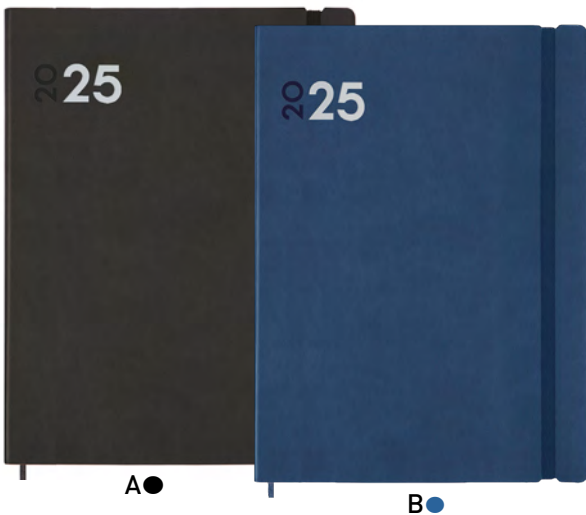

Codi 62482_ A ● B ● 11,50 €

Totes les agendes i calendaris del 2025 al nostre web!

www.comercialpaperera.com

Agendes mida A4

Agenda MARA.

Tapes semiflexibles de material sintètic. Paper de 80 g imprès a 2 tintes. Idioma principal català (francès, euskera, portuguès i anglès). Mida A4 21 x 27 cm.