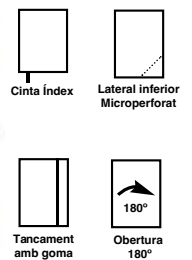

Idioma principal català (castellà, gallec, euskera, portuguès i anglès).

Mida 11,8 x 16,8 cm.

finocam

eco paperera
L'OFICINA SOSTENIBLE

Mida:
11,8 x 16,8 cm

Bossa de mà
Butxaca

Dia Pàgina

Dissabte i diumenge a la mateixa pàgina