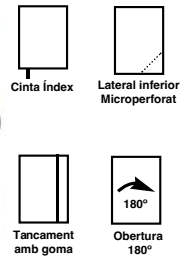

Tancament amb goma

Lateral inferior Microperforat

Agendes mides petites (per a bossa de mà o butxaca)

Agenda MINIMAL Textura.

Tapes dures de cartró folrat de material sintètic.

Paper crema de 80 g imprès a 2 tintes.

Idioma principal català (castellà, gallec, euskera, portuguès i anglès).

Mida 11,8 x 16,8 cm.

finocam

eco paperera
L'OFICINA SOSTENIBLE

Mida:
11,8 x 16,8 cm

Bossa de mà
Butxaca

Dia Pàgina

Dissabte i diumenge a la mateixa pàgina

Codi 62458_ A● B● C● **12,40 €**

Setmana Vista horitzontal

Codi 62457_ A● B● C● **10,40 €**

G ● Gala

I ● Impossible

Agenda MINIMAL Design.

Tapes dures de cartró folrat de material sintètic.

Paper crema de 80 g imprès a 2 tintes.