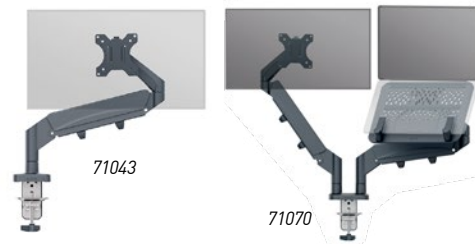

Codi 07037_ A ● S ●

Amb balanceig

Tamboret ergonòmic Leitz Ergo Cosy Active.

Alçada ajustable. Pot suportar fins a 110 kg.
Mida Ø 37 x 46-79 cm d'alçada.

Codi 07023_ B ● G ● S ●

LEITZ[®]
FEEL GOOD

Suport per a portàtil Leitz Ergo Cosy.

Ajustable en 4 posicions d'alçada.
Mida 31 x 25 x 5 cm d'alçada.

Codi 07026_ B ● G ● S ●

Taula escriptori amb regulació d'alçada i complements organitzadors.

Codi 71121 Taula 60x80 amb regulació manual d'alçada fins a 114 cm.

Codi 71120 Taula 60x80 amb regulació elèctrica d'alçada fins a 130 cm.

Codi 71123 Panell organitzador 25x42 cm + suport bloc de notes.

Codi 71122 Panell organitzador 25x80 cm + suport portàtil 15"- 3 kg.