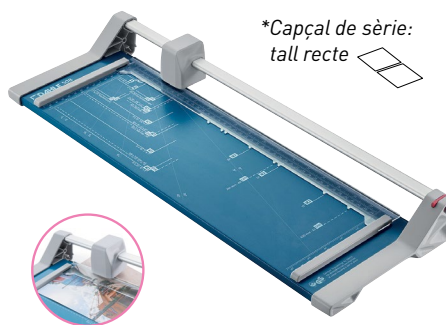

Codi 48111 **275 €**

- DAHLE DeskSide® 404P.**
- Boca d'entrada 24 cm.
  - Capacitat 20 fulls de 80 g.
  - Tall en partícules de 4 x 35 mm.
  - Nivell de seguretat P-4.
  - Dipòsit extraïble de 40 litres.
  - Silenciosa (60 dB).
  - Potència 500 W. 4 rodes.
  - Mida 43,2 x 35 x 69,5 cm d'alçada.

Codi 48147 **675 €**

**MHP**  
**TECHNOLOGY®** Gran capacitat!

- DAHLE MHP® 410L Plus.**
- Boca d'entrada 31 cm.
  - Capacitat 25 fulls de 80 g.
  - Tall en partícules de 4 x 40 mm.
  - Nivell de seguretat P-4.
  - Dipòsit de 100 litres amb porta, dues separacions i caixa de cartró (inclou).
  - Silenciosa (52 dB).
  - Potència 950 W. 4 rodes.
  - Mida 55 x 44 x 94 cm d'alçada.

Codi 48124 **1.195 €**

El millor tall amb **DAHLE**

Tall precís  
i sense esforç!

**DAHLE**

\*Capçal de sèrie:  
tall recte

**Cisalla DAHLE 507** de rodet.  
· Mida base 45 x 21 cm.  
· Mida tall **A4** 32 cm.  
· Capacitat màxima de tall **8 fulls**.

Codi 48002 **33 €**

**Joc de 3 capçals de tall** per a Dahle 507.  
Per a perforació (pretall), plegat i tall ondulat.

Codi 48009 **24 €**

\*Capçal de sèrie:  
tall recte

**Cisalla DAHLE 508** de rodet.  
· Mida base 59 x 21 cm.  
· Mida tall **A3** 46 cm.  
· Capacitat màxima de tall **6 fulls**.