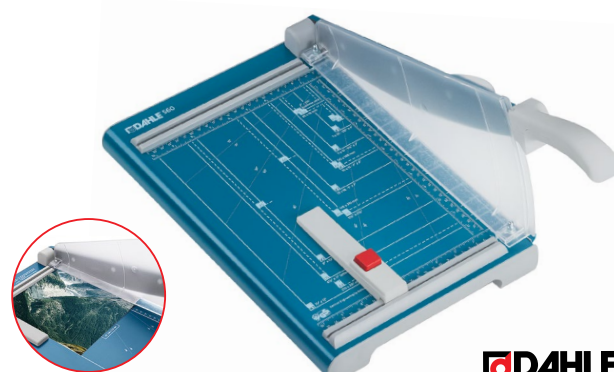

Codi 48111 **275 €**

- DAHLE DeskSide® 404P.**
- Boca d'entrada 24 cm.
  - Capacitat 20 fulls de 80 g.
  - Tall en partícules de 4 x 35 mm.
  - Nivell de seguretat P-4.
  - Dipòsit extraïble de 40 litres.
  - Silenciosa (60 dB).
  - Potència 500 W. 4 rodes.
  - Mida 43,2 x 35 x 69,5 cm d'alçada.

Codi 48005 **42 €**

**Cisalla DAHLE 533** de palanca.  
· Ganivetes d'acer d'alta qualitat.  
· Mida base 44,3 x 28,5 cm. Mida tall **A4** 34 cm.  
· Capacitat màxima de tall **15 fulls**.

Codi 48003 **88 €**

**Cisalla DAHLE 534** de palanca.  
· Ganivetes d'acer d'alta qualitat.  
· Mida base 56,9 x 28,5 cm. Mida tall **A3** 46 cm.  
· Capacitat màxima de tall **15 fulls**.

Codi 48025 **125 €**

**Cisalla DAHLE 560** de palanca.  
· Ganivetes rectificades i pantalla de protecció.  
· Mida base 44,3 x 28,5 cm. Mida tall **A4** 34 cm.  
· Capacitat màxima de tall **25 fulls**.