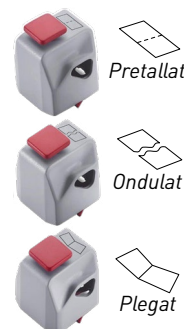

Codi 48142 **509 €**

**MHP**  
**TECHNOLOGY®** Gran capacitat!

- DAHLE MHP® 406.**
- Boca d'entrada 26 cm.
  - Capacitat 16 fulls de 80 g.
  - Tall en partícules de 4 x 40 mm.
  - Nivell de seguretat P-4.
  - Dipòsit de 60 litres amb porta, dues separacions i caixa de cartró (inclou).
  - Silenciosa (46 dB).
  - Potència 650 W. 4 rodes.
  - Mida 55 x 44 x 87 cm d'alçada.

Codi 48147 **675 €**

**MHP**  
**TECHNOLOGY®** Gran capacitat!

- DAHLE MHP® 410L Plus.**
- Boca d'entrada 31 cm.
  - Capacitat 25 fulls de 80 g.
  - Tall en partícules de 4 x 40 mm.
  - Nivell de seguretat P-4.
  - Dipòsit de 100 litres amb porta, dues separacions i caixa de cartró (inclou).
  - Silenciosa (52 dB).
  - Potència 950 W. 4 rodes.
  - Mida 55 x 44 x 94 cm d'alçada.

Codi 48124 **1.195 €**

El millor tall amb **DAHLE**

Tall precís  
i sense esforç!

**DAHLE**

\*Capçal de sèrie:  
tall recte

**Cisalla DAHLE 507** de rodet.  
· Mida base 45 x 21 cm.  
· Mida tall **A4** 32 cm.  
· Capacitat màxima de tall **8 fulls**.

Codi 48002 **33 €**

**Joc de 3 capçals de tall** per a Dahle 507.  
Per a perforació (pretall), plegat i tall ondulat.

Codi 48009 **24 €**

\*Capçal de sèrie:  
tall recte

**Cisalla DAHLE 508** de rodet.  
· Mida base 59 x 21 cm.  
· Mida tall **A3** 46 cm.  
· Capacitat màxima de tall **6 fulls**.