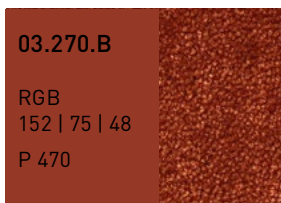

03.270.B

RGB
152 | 75 | 48
P 470