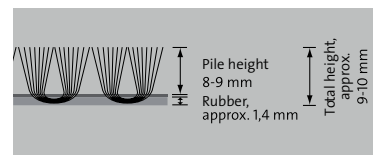

www.comercialpaperera.com - Tel. 972 406 301

C/ Can Pau Birol, 14 - Pol. Ind. Mas Xirgu - 17005 Girona - comandes@comercialpaperera.com